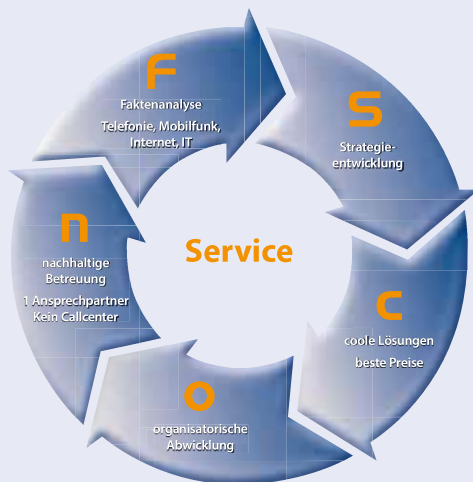

In fünf Schritten zum Erfolg:

FScon betreut Sie umfassend und ganzheitlich im Bereich der Telekommunikation wie z.B. Festnetz, Internet und Mobilfunk. So bekommen Sie den vollen Service aus einer Hand, statt sich mit verschiedenen Dienstleistern zeit- und nervenraubend auseinandersetzen zu müssen.

Ein weiterer Vorteil unserer Arbeitsweise besteht darin, dass unsere Maßnahmen optimal aufeinander aufbauen – nicht umsonst verstehen wir uns als Ihre Telekommunikationsarchitekten.